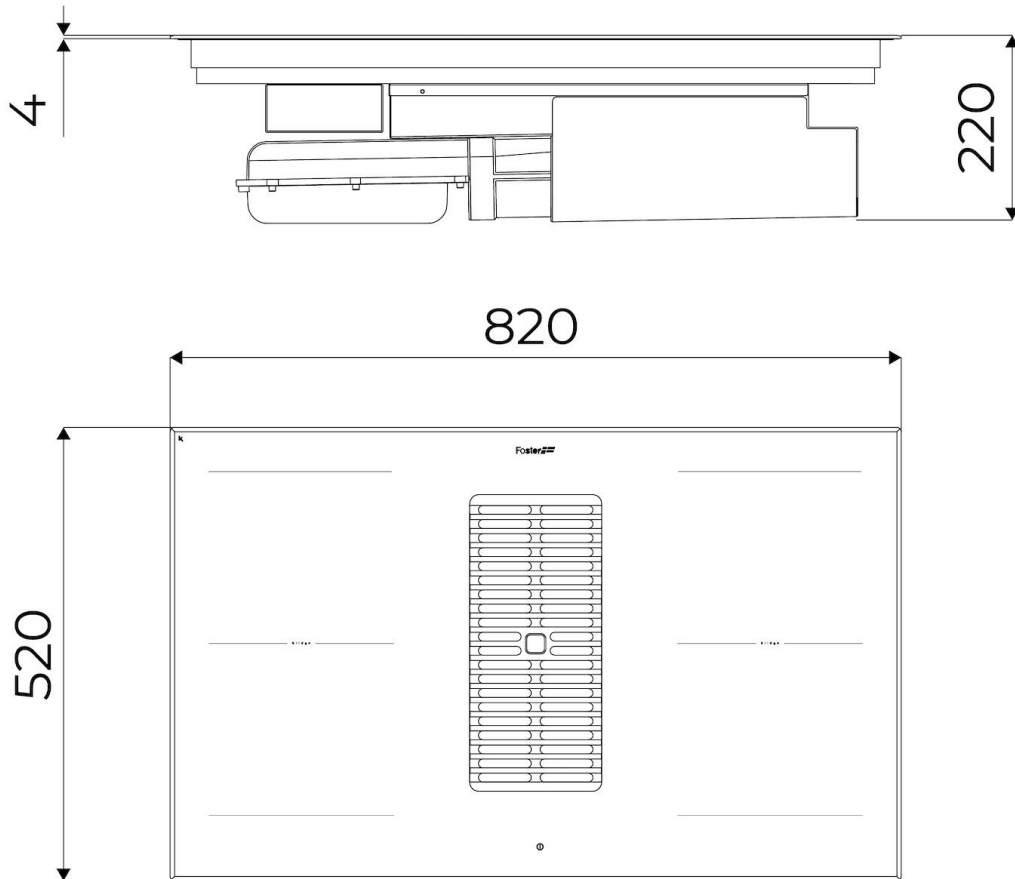

---

Gitter Aluminium Black

---

82 cm

---

Geräuschpegel 49 - 70 dB(A)

---

Kochzonen 210 x 190 mm - 2.100 (3.000)\* W

---

Abmessungen 820 x 520 x h 220 mm

---

Heizelement	4 Zonen
Betrieb	Absaugung (Filtermodus mit optionalen Filtern)
Sauggeschwindigkeit	10 Absauggeschwindigkeiten (9 + 1 intensiv)
Luftdurchsatz	680 mc/h
Einbauöffnung	Siehe Datenblatt (für alle FT/FTS- und Unterbau-Modelle)
Gesamtleistung	7.400** W
2 erweiterte Brückenzonen	7.400 W
Energieklasse	A+
Versorgungseinstellungen	9 Leistungsstufen pro Zone + Powerboost
Sicherheit	Sicherheitsausstattung
Typ	Induktionskochfeld
Art der Bedienelemente	Touch Control
Anmerkungen:	**Mit der PowerControl-Funktion kann die maximale Leistung von 1.400 bis 7.400 W in Schritten von 100 W eingestellt werden *PowerBoost
Anmerkungen:	2 auswaschbare Fettfilter; Automatische verzögerte Abschaltung; Fett- und Kohlefilter-Sättigungswarnungen; Optionaler Filterbetrieb mit Kohlefiltern.

## TECHNISCHE DATEN

9700 577 - KIT H6 cm

9700 580 - KIT H10 cm

FTS - cut out

FT - cut out

---