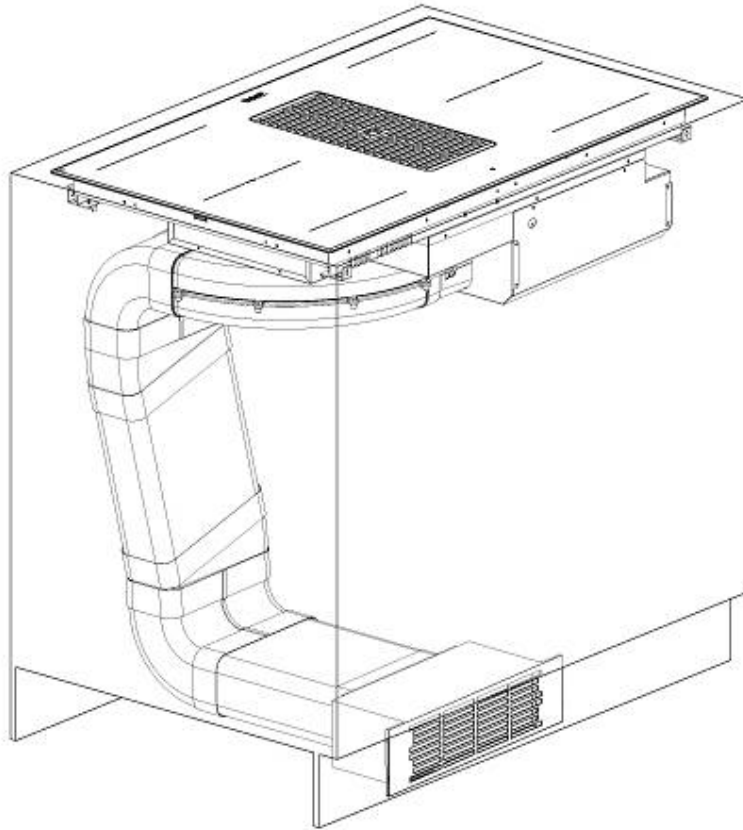

9700 580 - KIT H10 cm